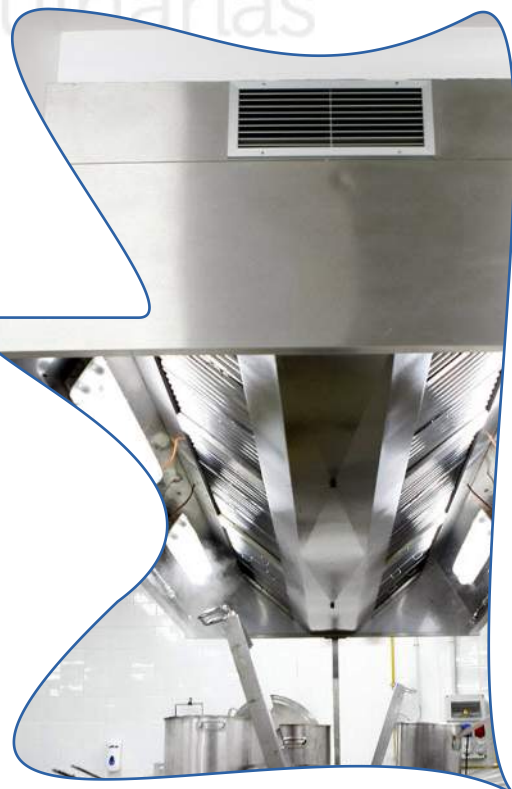

Rejilla ventilación 2 módulos GIN 206R Calidad AISI 304

medida mm

200x60

60377590

Ref.