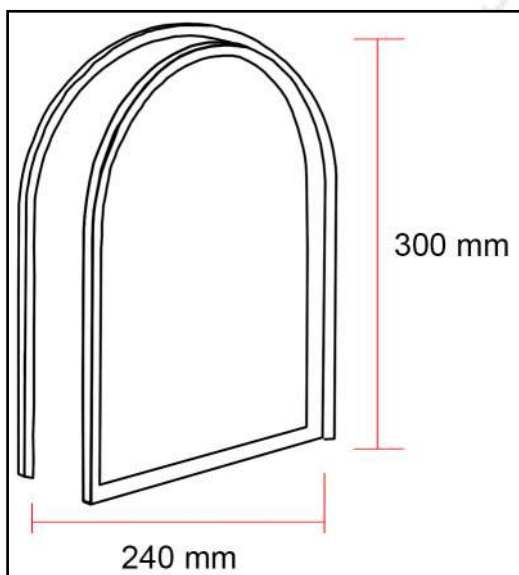

medidas mm

300 240 78472000

Ref.

TF

Pol. Industrial los Majuelos, Calle Puntallana nº6.
C.P. 38108. La Laguna. Tenerife · Canarias, Spain
Tfno: +34 922 824 140 · Fax: +34 922 824 320

www.bonnet.es

GC

Pol. Industrial Las Torres, Calle Arrecife nº 6.
C.P.35010. Las Palmas de G. Canaria. Canarias, Spain.
Tfno: +34 928 411 287 · Fax: +34 928 428 591