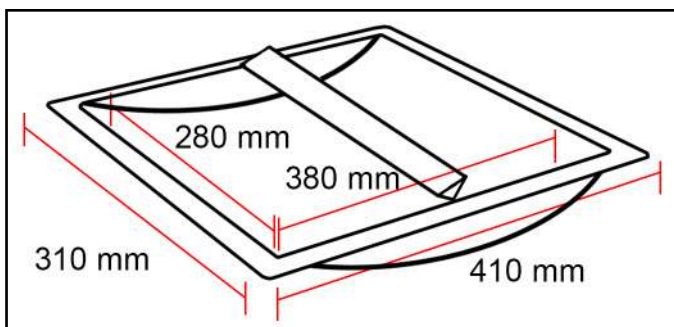

### medidas mm

410	310	40	54113500
-----	-----	----	----------

Ref.

## Pasadocumentos

Acero Inox brillo

medidas mm

410 310 70 54116000

Ref.