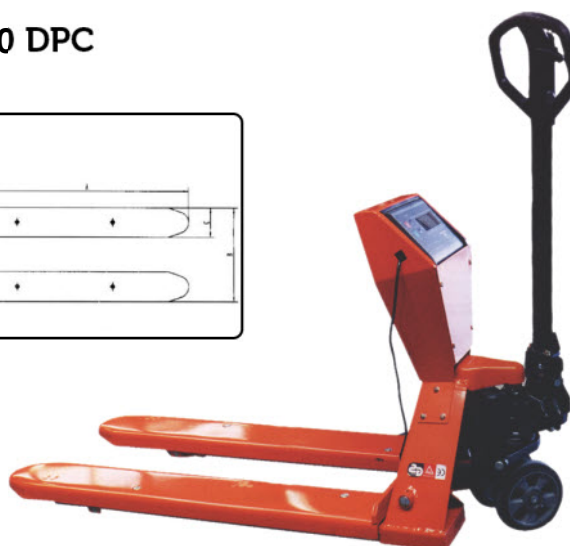

TRANSPALETA TG 2500

Ref. 72255000

-Dimensiones-----	540 x 1150mm
-Rodillos-----	Poliuretano
-Ruedas-----	Alum. caucho
-Carga-----	2.500 Kg.

Asa del timón acolchada
Protege las manos del operario en usos intensivos.

Mando de tres posiciones

1. Descenso
2. Neutral
3. Elevación

Tándem de rodillos
Rodillos de entrada y salida

Máxima calidad del hidráulico

TRANSPALETA TGI 2,5DNN

Ref. 72254000 (AISI 304) y 72254010 (AISI 316)

-Dimensiones-----	540 x 1150mm
-Altura elevación---	195 mm
-Altura mínima-----	85 mm
-Carga-----	2.500 Kg.
-Ruedas delanteras-	Nylon
-Ruedas traseras---	Nylon

TRANSPALETA PESADORA TGP 2,0 DPC

Ref. 72256000

-Dimensiones-----	540 x 1150mm
-Altura elevación---	195 mm
-Altura mínima-----	85 mm
-Carga-----	2.000 Kg.
-Ruedas delanteras-	Nylon
-Ruedas traseras---	Nylon

TF

www.bonnet.es

GC

Pol. Industrial los Majuelos, Calle Puntallana nº6.
C.P. 38108. La Laguna. Tenerife · Canarias, Spain
Tfno: +34 922 824 140 · Fax: +34 922 824 320