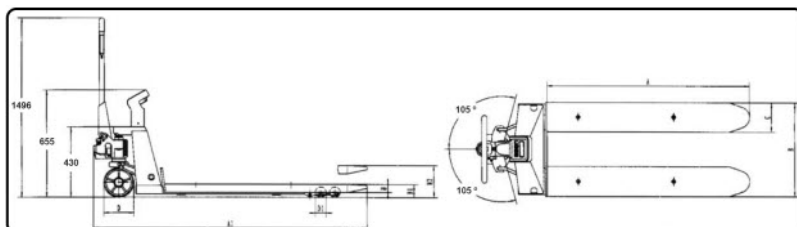

TRANSPALETA TG 2500

Ref. 72255000

-Dimensiones-----	540 x 1150mm
-Rodillos-----	Poliuretano
-Ruedas-----	Alum. caucho
-Carga-----	2.500 Kg.

Asa del timón acolchada
Protege las manos del operario en usos intensivos.

Mando de tres posiciones

1. Descenso
2. Neutral
3. Elevación

Tándem de rodillos
Rodillos de entrada y salida

Máxima calidad del hidráulico

TRANSPALETA TGI 2,5DNN

Ref. 72254000 (AISI 304) y 72254010 (AISI 316)

-Dimensiones-----	540 x 1150mm
-Altura elevación---	195 mm
-Altura mínima-----	85 mm
-Carga-----	2.500 Kg.
-Ruedas delanteras-	Nylon
-Ruedas traseras---	Nylon

TRANSPALETA PESADORA TGP 2,0 DPC

Ref. 72256000

-Dimensiones-----	540 x 1150mm
-Altura elevación---	195 mm
-Altura mínima-----	85 mm
-Carga-----	2.000 Kg.
-Ruedas delanteras-	Nylon
-Ruedas traseras---	Nylon

TF

www.bonnet.es

GC

Pol. Industrial los Majuelos, Calle Puntallana nº6.
C.P. 38108. La Laguna. Tenerife · Canarias, Spain
Tfno: +34 922 824 140 · Fax: +34 922 824 320