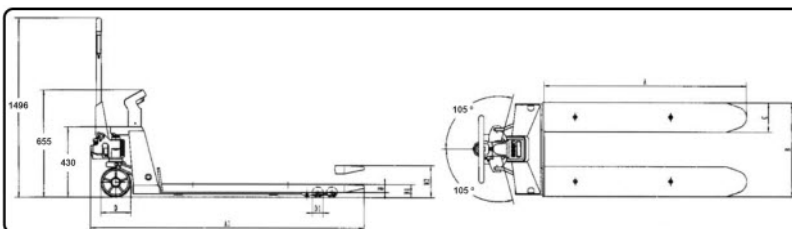

TRANSPALETA TG 2500

Ref. 72255000

-Dimensiones-----	540 x 1150mm
-Rodillos-----	Poliuretano
-Ruedas-----	Alum. caucho
-Carga-----	2.500 Kg.

Asa del timón acolchada
Protege las manos del operario en usos intensivos.

Mando de tres posiciones

1. Descenso
2. Neutral
3. Elevación

Tándem de rodillos
Rodillos de entrada y salida

Máxima calidad del hidráulico

TRANSPALETA TGI 2,5DNN

Ref. 72254000 (AISI 304) y 72254010 (AISI 316)

-Dimensiones-----	540 x 1150mm
-Altura elevación---	195 mm
-Altura mínima-----	85 mm
-Carga-----	2.500 Kg.
-Ruedas delanteras-	Nylon
-Ruedas traseras---	Nylon

TRANSPALETA PESADORA TGP 2,0 DPC

Ref. 72256000

-Dimensiones-----	540 x 1150mm
-Altura elevación---	195 mm
-Altura mínima-----	85 mm
-Carga-----	2.000 Kg.
-Ruedas delanteras-	Nylon
-Ruedas traseras---	Nylon

TF

www.bonnet.es

GC

Pol. Industrial los Majuelos, Calle Puntallana nº6.
C.P. 38108. La Laguna. Tenerife · Canarias, Spain
Tfno: +34 922 824 140 · Fax: +34 922 824 320