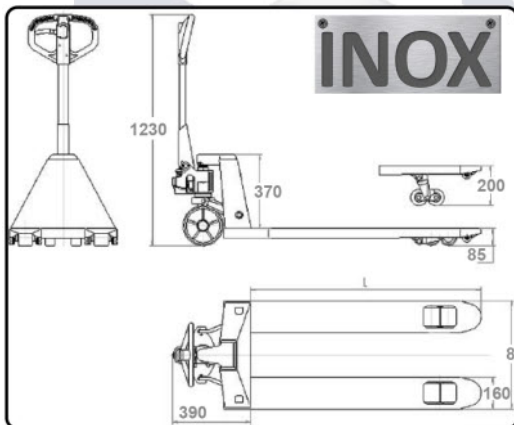

TRANSPALETA TG 2500

Ref. 72255000

-Dimensiones-----	540 x 1150mm
-Rodillos-----	Poliuretano
-Ruedas-----	Alum. caucho
-Carga-----	2.500 Kg.

Asa del timón acolchada
Protege las manos del operario en usos intensivos.

Mando de tres posiciones

1. Descenso
2. Neutral
3. Elevación

Tándem de rodillos
Rodillos de entrada y salida

Máxima calidad del hidráulico

TRANSPALETA TGI 2,5DNN

Ref. 72254000 (AISI 304) y 72254010 (AISI 316)

-Dimensiones-----	540 x 1150mm
-Altura elevación---	195 mm
-Altura mínima-----	85 mm
-Carga-----	2.500 Kg.
-Ruedas delanteras-	Nylon
-Ruedas traseras----	Nylon

TRANSPALETA PESADORA TGP 2,0 DPC

Ref. 72256000

-Dimensiones-----	540 x 1150mm
-Altura elevación---	195 mm
-Altura mínima-----	85 mm
-Carga-----	2.000 Kg.
-Ruedas delanteras-	Nylon
-Ruedas traseras----	Nylon

TF

www.bonnet.es

GC

Pol. Industrial los Majuelos, Calle Puntallana nº6.
C.P. 38108. La Laguna. Tenerife · Canarias, Spain
Tfno: +34 922 824 140 · Fax: +34 922 824 320