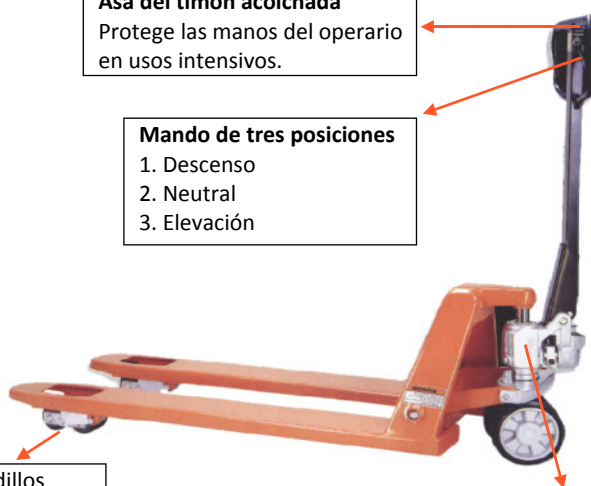

TRANSPALETA TG 2500

Ref. 72255000

-Dimensiones-----	540 x 1150mm
-Rodillos-----	Poliuretano
-Ruedas-----	Alum. caucho
-Carga-----	2.500 Kg.

Asa del timón acolchada
Protege las manos del operario en usos intensivos.

Mando de tres posiciones

1. Descenso
2. Neutral
3. Elevación

Tándem de rodillos
Rodillos de entrada y salida

Máxima calidad del hidráulico

TRANSPALETA TGI 2,5DNN

Ref. 72254000 (AISI 304) y 72254010 (AISI 316)

-Dimensiones-----	540 x 1150mm
-Altura elevación---	195 mm
-Altura mínima-----	85 mm
-Carga-----	2.500 Kg.
-Ruedas delanteras-	Nylon
-Ruedas traseras---	Nylon

TRANSPALETA PESADORA TGP 2,0 DPC

Ref. 72256000