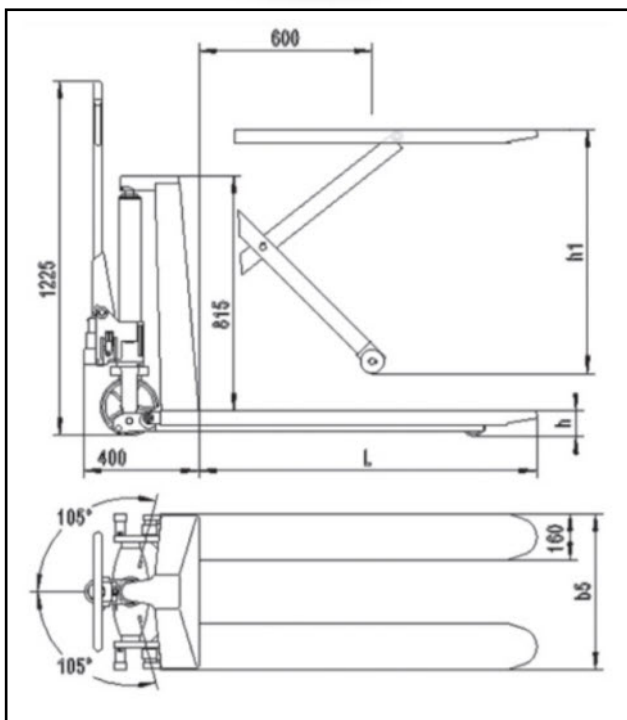

TRANSPALETA TG 2500

Ref. 72255000

-Dimensiones-----	540 x 1150mm
-Rodillos-----	Poliuretano
-Ruedas-----	Alum. caucho
-Carga-----	2.500 Kg.

Asa del timón acolchada
Protege las manos del operario en usos intensivos.

-Dimensiones-----	540 x 1150mm
-Altura elevación---	195 mm
-Altura mínima-----	85 mm
-Carga-----	2.500 Kg.
-Ruedas delanteras-	Nylon
-Ruedas traseras----	Nylon

TRANSPALETA PESADORA TGP 2,0 DPC

Ref. 72256000

-Dimensiones-----	540 x 1150mm
-Altura elevación---	195 mm
-Altura mínima-----	85 mm
-Carga-----	2.000 Kg.
-Ruedas delanteras-	Nylon
-Ruedas traseras----	Nylon

TF

www.bonnet.es

GC

Pol. Industrial los Majuelos, Calle Puntallana nº6.
C.P. 38108. La Laguna. Tenerife · Canarias, Spain
Tfno: +34 922 824 140 · Fax: +34 922 824 320

Pol. Industrial Las Torres, Calle Arrecife nº 6.
C.P.35010. Las Palmas de G. Canaria. Canarias, Spain.
Tfno: +34 928 411 287 · Fax: +34 928 428 591

TRANSPALETA DE TIJERA

Ref. 72256500

- Válvula de sobrecarga.
- Émbolo y pistón cromados.
- Un solo pistón (mayor capacidad y fiabilidad).
- Juntas de primera calidad.
- Horquillas reforzadas.
- Timón ergonómico con protección de caucho en el asa.
- Palanca del timón de 3 posiciones.
- Levanta hasta 800 mm.
- Elevación rápida para cargas menores de 250 Kg.