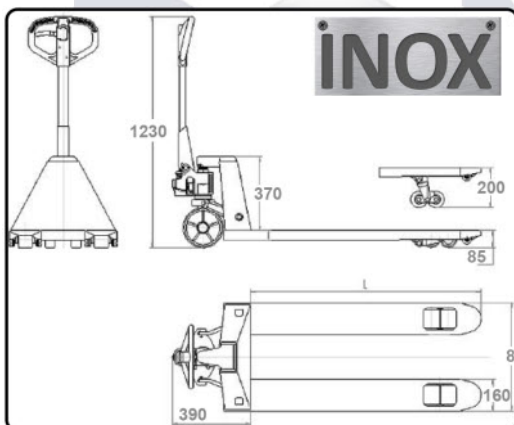

TRANSPALETA TG 2500

Ref. 72255000

-Dimensiones-----	540 x 1150mm
-Rodillos-----	Poliuretano
-Ruedas-----	Alum. caucho
-Carga-----	2.500 Kg.

Asa del timón acolchada
Protege las manos del operario en usos intensivos.

Mando de tres posiciones

1. Descenso
2. Neutral
3. Elevación

Tándem de rodillos
Rodillos de entrada y salida

Máxima calidad del hidráulico

TRANSPALETA TGI 2,5DNN

Ref. 72254000 (AISI 304) y 72254010 (AISI 316)

-Dimensiones-----	540 x 1150mm
-Altura elevación---	195 mm
-Altura mínima-----	85 mm
-Carga-----	2.500 Kg.
-Ruedas delanteras-	Nylon
-Ruedas traseras---	Nylon

TRANSPALETA PESADORA TGP 2,0 DPC

Ref. 72256000

-Dimensiones-----	540 x 1150mm
-Altura elevación---	195 mm
-Altura mínima-----	85 mm
-Carga-----	2.000 Kg.
-Ruedas delanteras-	Nylon
-Ruedas traseras---	Nylon

TF

www.bonnet.es

GC

Pol. Industrial los Majuelos, Calle Puntallana nº6.
C.P. 38108. La Laguna. Tenerife · Canarias, Spain
Tfno: +34 922 824 140 · Fax: +34 922 824 320