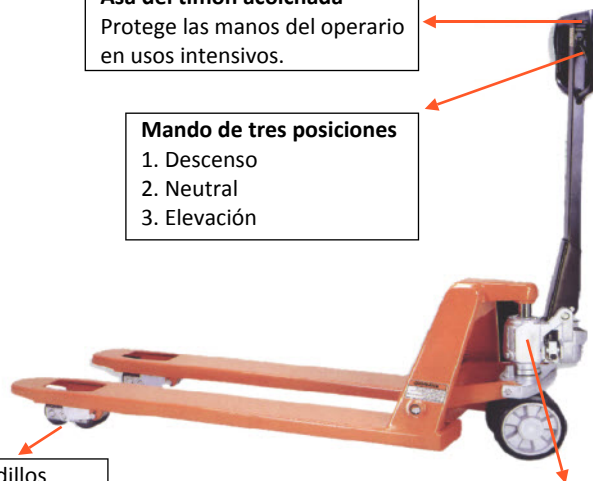

TRANSPALETA TG 2500

Ref. 72255000

-Dimensiones-----	540 x 1150mm
-Rodillos-----	Poliuretano
-Ruedas-----	Alum. caucho
-Carga-----	2.500 Kg.

Asa del timón acolchada
Protege las manos del operario en usos intensivos.

Mando de tres posiciones

1. Descenso
2. Neutral
3. Elevación

Tándem de rodillos
Rodillos de entrada y salida

Máxima calidad del hidráulico

TRANSPALETA TGI 2,5DNN

Ref. 72254000 (AISI 304) y 72254010 (AISI 316)

-Dimensiones-----	540 x 1150mm
-Altura elevación---	195 mm
-Altura mínima-----	85 mm
-Carga-----	2.500 Kg.
-Ruedas delanteras-	Nylon
-Ruedas traseras---	Nylon

TRANSPALETA PESADORA TGP 2,0 DPC

Ref. 72256000