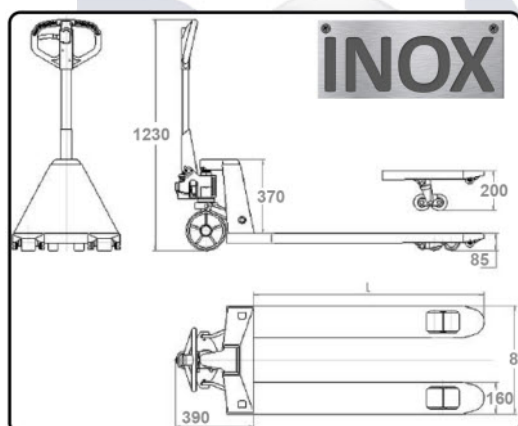

TRANSPALETA TG 2500

Ref. 72255000

-Dimensiones-----	540 x 1150mm
-Rodillos-----	Poliuretano
-Ruedas-----	Alum. caucho
-Carga-----	2.500 Kg.

Asa del timón acolchada
Protege las manos del operario en usos intensivos.

Mando de tres posiciones

1. Descenso
2. Neutral
3. Elevación

Tándem de rodillos
Rodillos de entrada y salida

Máxima calidad del hidráulico

TRANSPALETA TGI 2,5DNN

Ref. 72254000 (AISI 304) y 72254010 (AISI 316)

-Dimensiones-----	540 x 1150mm
-Altura elevación---	195 mm
-Altura mínima-----	85 mm
-Carga-----	2.500 Kg.
-Ruedas delanteras-	Nylon
-Ruedas traseras---	Nylon

TRANSPALETA PESADORA TGP 2,0 DPC

Ref. 72256000

-Dimensiones-----	540 x 1150mm
-Altura elevación---	195 mm
-Altura mínima-----	85 mm
-Carga-----	2.000 Kg.
-Ruedas delanteras-	Nylon
-Ruedas traseras---	Nylon

TF

www.bonnet.es

GC

Pol. Industrial los Majuelos, Calle Puntallana nº6.
C.P. 38108. La Laguna. Tenerife · Canarias, Spain
Tfno: +34 922 824 140 · Fax: +34 922 824 320