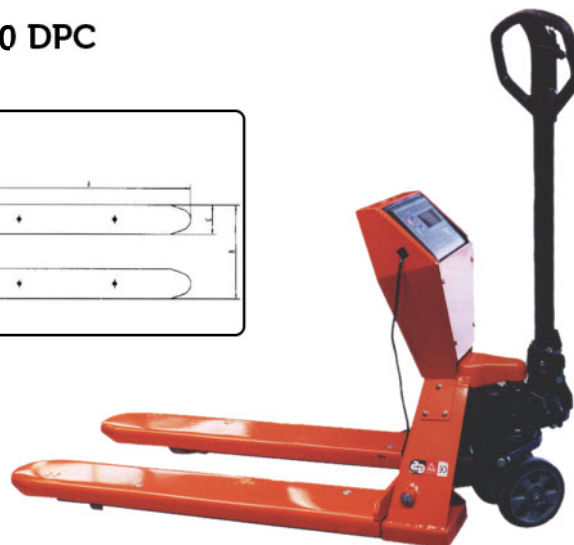

TRANSPALETA TG 2500

Ref. 72255000

-Dimensiones-----	540 x 1150mm
-Rodillos-----	Poliuretano
-Ruedas-----	Alum. caucho
-Carga-----	2.500 Kg.

Asa del timón acolchada
Protege las manos del operario en usos intensivos.

Mando de tres posiciones

1. Descenso
2. Neutral
3. Elevación

Tándem de rodillos
Rodillos de entrada y salida

Máxima calidad del hidráulico

TRANSPALETA TGI 2,5DNN

Ref. 72254000 (AISI 304) y 72254010 (AISI 316)

-Dimensiones-----	540 x 1150mm
-Altura elevación---	195 mm
-Altura mínima-----	85 mm
-Carga-----	2.500 Kg.
-Ruedas delanteras-	Nylon
-Ruedas traseras----	Nylon

TRANSPALETA PESADORA TGP 2,0 DPC

Ref. 72256000

-Dimensiones-----	540 x 1150mm
-Altura elevación---	195 mm
-Altura mínima-----	85 mm
-Carga-----	2.000 Kg.
-Ruedas delanteras-	Nylon
-Ruedas traseras----	Nylon

TF

www.bonnet.es

GC

Pol. Industrial los Majuelos, Calle Puntallana nº6.
C.P. 38108. La Laguna. Tenerife · Canarias, Spain
Tfno: +34 922 824 140 · Fax: +34 922 824 320