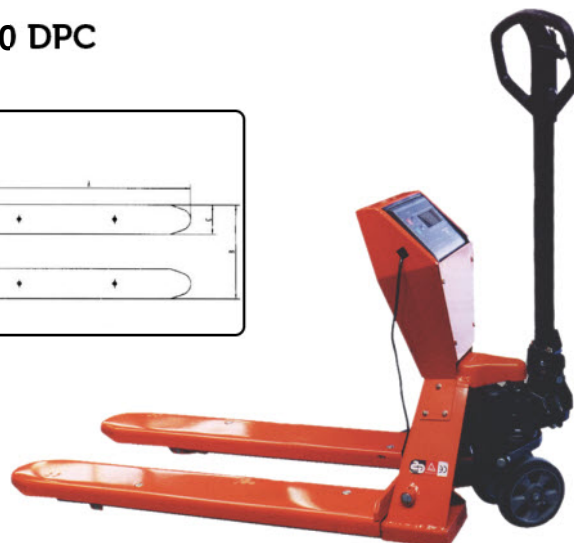

TRANSPALETA TG 2500

Ref. 72255000

-Dimensiones-----	540 x 1150mm
-Rodillos-----	Poliuretano
-Ruedas-----	Alum. caucho
-Carga-----	2.500 Kg.

Asa del timón acolchada
Protege las manos del operario en usos intensivos.

Mando de tres posiciones

1. Descenso
2. Neutral
3. Elevación

Tándem de rodillos
Rodillos de entrada y salida

Máxima calidad del hidráulico

TRANSPALETA TGI 2,5DNN

Ref. 72254000 (AISI 304) y 72254010 (AISI 316)

-Dimensiones-----	540 x 1150mm
-Altura elevación---	195 mm
-Altura mínima-----	85 mm
-Carga-----	2.500 Kg.
-Ruedas delanteras-	Nylon
-Ruedas traseras---	Nylon

TRANSPALETA PESADORA TGP 2,0 DPC

Ref. 72256000

-Dimensiones-----	540 x 1150mm
-Altura elevación---	195 mm
-Altura mínima-----	85 mm
-Carga-----	2.000 Kg.
-Ruedas delanteras-	Nylon
-Ruedas traseras---	Nylon

TF

www.bonnet.es

GC

Pol. Industrial los Majuelos, Calle Puntallana nº6.
C.P. 38108. La Laguna. Tenerife · Canarias, Spain
Tfno: +34 922 824 140 · Fax: +34 922 824 320