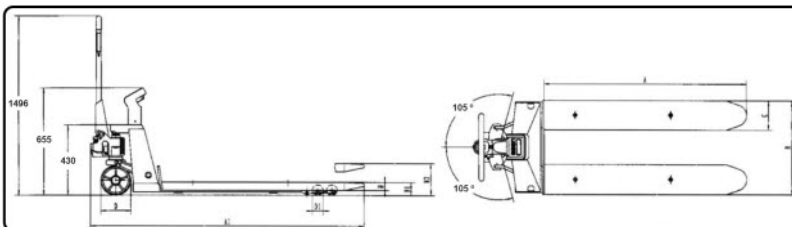

TRANSPALETA TG 2500

Ref. 72255000

-Dimensiones-----	540 x 1150mm
-Rodillos-----	Poliuretano
-Ruedas-----	Alum. caucho
-Carga-----	2.500 Kg.

Asa del timón acolchada
Protege las manos del operario en usos intensivos.

Mando de tres posiciones

1. Descenso
2. Neutral
3. Elevación

Tándem de rodillos
Rodillos de entrada y salida

Máxima calidad del hidráulico

TRANSPALETA TGI 2,5DNN

Ref. 72254000 (AISI 304) y 72254010 (AISI 316)

-Dimensiones-----	540 x 1150mm
-Altura elevación---	195 mm
-Altura mínima-----	85 mm
-Carga-----	2.500 Kg.
-Ruedas delanteras-	Nylon
-Ruedas traseras----	Nylon

TRANSPALETA PESADORA TGP 2,0 DPC

Ref. 72256000

-Dimensiones-----	540 x 1150mm
-Altura elevación---	195 mm
-Altura mínima-----	85 mm
-Carga-----	2.000 Kg.
-Ruedas delanteras-	Nylon
-Ruedas traseras----	Nylon

TF

www.bonnet.es

GC

Pol. Industrial los Majuelos, Calle Puntallana nº6.
C.P. 38108. La Laguna. Tenerife · Canarias, Spain
Tfno: +34 922 824 140 · Fax: +34 922 824 320