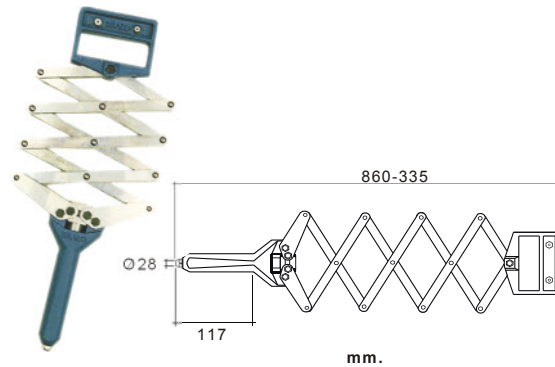

## ALICATE BRALO BM 65

Ref. 60492061

REMACHE Ø m/m	MATERIALES			
	Aluminio	Acero	Inox	Cobre
2,4	x			
3,0 - 3,2	x	x	x	x
4,0	x	x	x	x
4,8 - 5,0	x			

## FUELLE BRALO BM 67

Ref. 60492064

REMACHE Ø m/m	MATERIALES			
	Aluminio	Acero	Inox	Cobre
2,4	x			
3,0 - 3,2	x	x	x	x
4,0	x	x	x	x
4,8 - 5,0	x	x	x	x

## PALANCA BRALO BM 90

Ref. 60492066

REMACHE Ø m/m	MATERIALES			
	Aluminio	Acero	Inox	Cobre
3,0 - 3,2	x	x	x	x
4,0	x	x	x	x
4,8 - 5,0	x	x	x	x
*4,8 Estructural		x		
*5,2 S-Trébol	x			

\* necesaria boquilla especial accesorio

## TUDELA TM7

Ref. 60492490

REMACHE ∅ m/m	MATERIALES		
	Aluminio	Acero	Inox
3,0	X	X	X
4,0	X	X	X
5,0	X	X	X
6,0	X	X	X
6,4	X	X	X