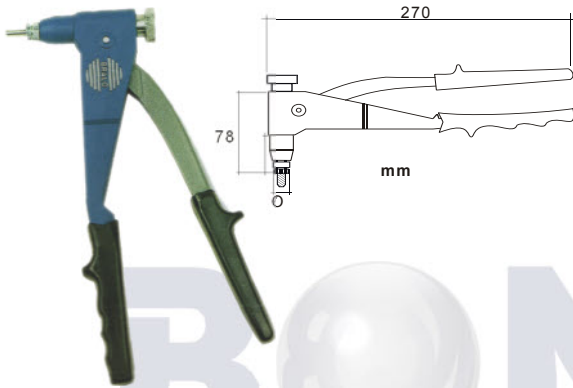

## ■ YA PL 12N CARRACA

Ref. 60493090

REMACHE ∅ m/m	MATERIALES		
	Aluminio	Acero	Inox
M-5	x	x	x
M-6	x	x	x
M-8	x	x	x
M-10		x	
M-12		x	

## ■ BRALO TR 100

Ref. 60493000

REMACHE ∅ m/m	MATERIALES		
	Aluminio	Acero	Inox
M-3	x	x	x
M-4	x	x	x
M-5	x	x	x
M-6	x	x	