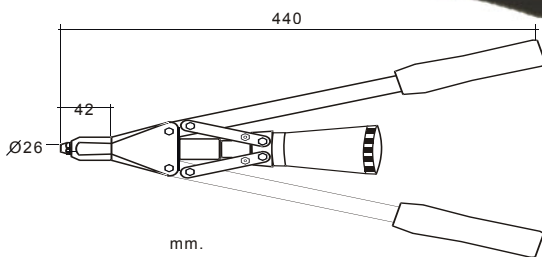

## ALICATE BRALO BM 65

Ref. 60492061

REMACHE Ø m/m	MATERIALES			
	Aluminio	Acero	Inox	Cobre
2,4	x			
3,0 - 3,2	x	x	x	x
4,0	x	x	x	x
4,8 - 5,0	x			

## FUELLE BRALO BM 67

Ref. 60492064

REMACHE Ø m/m	MATERIALES			
	Aluminio	Acero	Inox	Cobre
2,4	x			
3,0 - 3,2	x	x	x	x
4,0	x	x	x	x
4,8 - 5,0	x	x	x	x

## PALANCA BRALO BM 90

Ref. 60492066

REMACHE Ø m/m	MATERIALES			
	Aluminio	Acero	Inox	Cobre
3,0 - 3,2	x	x	x	x
4,0	x	x	x	x
4,8 - 5,0	x	x	x	x
*4,8 Estructural		x		
*5,2 S-Trébol	x			

\* necesaria boquilla especial accesorio

## TUDELA TM7

Ref. 60492490

REMACHE ∅ m/m	MATERIALES		
	Aluminio	Acero	Inox
3,0	X	X	X
4,0	X	X	X
5,0	X	X	X
6,0	X	X	X
6,4	X	X	X