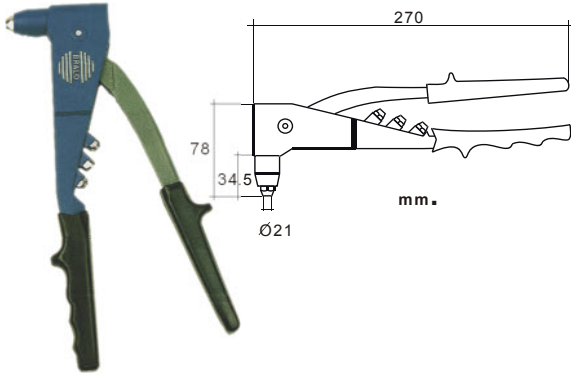

## ALICATE BRALO BM 65

Ref. 60492061

REMACHE Ø m/m	MATERIALES			
	Aluminio	Acero	Inox	Cobre
2,4	x			
3,0 - 3,2	x	x	x	x
4,0	x	x	x	x
4,8 - 5,0	x			

## FUELLE BRALO BM 67

Ref. 60492064

REMACHE Ø m/m	MATERIALES			
	Aluminio	Acero	Inox	Cobre
2,4	x			
3,0 - 3,2	x	x	x	x
4,0	x	x	x	x
4,8 - 5,0	x	x	x	x

## TUCKER POWER LINK 30

Ref. 60492250

REMACHE ∅ m/m	MATERIALES		
	Aluminio	Acero	Inox
2,4 Abierto	X	X	X
2,8 Abierto	X	X	X
3,0 Abierto	X	X	X
3,2 Abierto	X	X	X
4,0 Estanco	X	X	X
4,8 Estanco	X	X	
5,0 Estanco	X	X	

## TUDELA TM7

Ref. 60492490

REMACHE ∅ m/m	MATERIALES		
	Aluminio	Acero	Inox
3,0	X	X	X
4,0	X	X	X
5,0	X	X	X
6,0	X	X	X
6,4	X	X	X