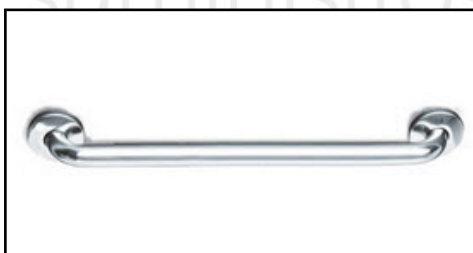

Accesorios para **Baños - Movilidad reducida**
Calidad AISI 304

Barra abatible con porta rollos AISI 304

medidas

32X795 mm	03255000
-----------	----------

Ref.

Barra de apoyo curva AISI 304

medidas

32X457 mm	03255075
-----------	----------

Ref.

Barra de apoyo recta AISI 304

medidas

32X610 mm	03255150
-----------	----------

32X760 mm	03255165
-----------	----------

Ref.

Mod. DP-55

modelo

medidas

Derecha	760x815 mm	03255575
---------	------------	----------

Izquierda	760x815 mm	03255585
-----------	------------	----------

Ref.

Accesorios para **Baños - Movilidad reducida**
Calidad AISI 304