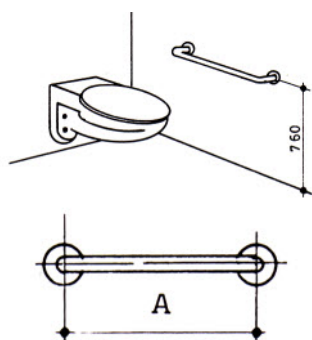

Accesorios para **Baños - Movilidad reducida**
Calidad AISI 304

Barra abatible con porta rollos AISI 304

medidas

32X795 mm	03255000
-----------	----------

Ref.

Barra de apoyo curva AISI 304

medidas

32X457 mm	03255075
-----------	----------

Ref.

Barra de apoyo recta AISI 304

medidas

32X610 mm	03255150
-----------	----------

32X760 mm	03255165
-----------	----------

Ref.

Mod. DP-55

modelo

medidas

Derecha	760x815 mm	03255575
---------	------------	----------

Izquierda	760x815 mm	03255585
-----------	------------	----------

Ref.

Accesorios para **Baños - Movilidad reducida**
Calidad AISI 304

Mod. DP-58

modelo	medidas	Ref.
Derecha	810x305 mm	03255620
Izquierda	810x305 mm	03255630

Ref.

Mod. DP-65

modelo	medidas	Ref.
DP-65	762X762 mm	03255750

Ref.

Mod. DP-50

modelo	medidas	Ref.
DP-50	400 mm	03255500
DP-50	500 mm	03255525
DP-50	700 mm	03255532
DP-54	300X500 mm	03255550