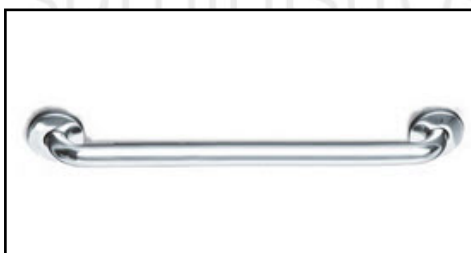

Accesorios para **Baños - Movilidad reducida**
Calidad AISI 304

Barra abatible con porta rollos AISI 304

medidas

32X795 mm	03255000
-----------	----------

Ref.

Barra de apoyo curva AISI 304

medidas

32X457 mm	03255075
-----------	----------

Ref.

Barra de apoyo recta AISI 304

medidas

32X610 mm	03255150
-----------	----------

32X760 mm	03255165
-----------	----------

Ref.

Mod. DP-55

modelo

medidas

Derecha	760x815 mm	03255575
---------	------------	----------

Izquierda	760x815 mm	03255585
-----------	------------	----------

Ref.

Accesorios para **Baños - Movilidad reducida**
Calidad AISI 304