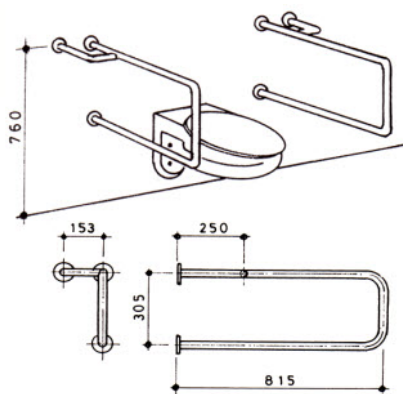

Accesorios para **Baños - Movilidad reducida**
Calidad AISI 304

Barra abatible con porta rollos AISI 304

medidas

32X795 mm	03255000
-----------	----------

Ref.

Barra de apoyo curva AISI 304

medidas

32X457 mm	03255075
-----------	----------

Ref.

Barra de apoyo recta AISI 304

medidas

32X610 mm	03255150
-----------	----------

32X760 mm	03255165
-----------	----------

Ref.

Mod. DP-55

modelo

medidas

Derecha	760x815 mm	03255575
---------	------------	----------

Izquierda	760x815 mm	03255585
-----------	------------	----------

Ref.

Accesorios para **Baños - Movilidad reducida**
Calidad AISI 304

Mod. DP-58

modelo	medidas	Ref.
Derecha	810x305 mm	03255620
Izquierda	810x305 mm	03255630

Ref.

Mod. DP-65

modelo	medidas	Ref.
DP-65	762X762 mm	03255750

Ref.

Mod. DP-50

modelo	medidas	Ref.
DP-50	400 mm	03255500
DP-50	500 mm	03255525
DP-50	700 mm	03255532
DP-54	300X500 mm	03255550