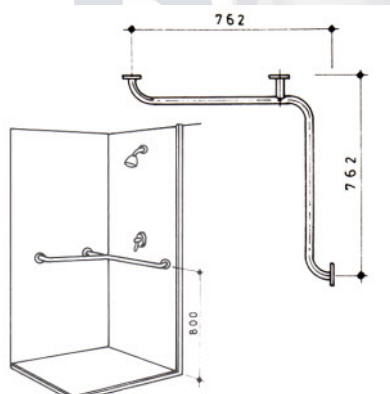

Accesorios para **Baños - Movilidad reducida**
Calidad AISI 304

Barra abatible con porta rollos AISI 304

medidas

32X795 mm	03255000
-----------	----------

Ref.

Barra de apoyo curva AISI 304

medidas

32X457 mm	03255075
-----------	----------

Ref.

Barra de apoyo recta AISI 304

medidas

32X610 mm	03255150
-----------	----------

32X760 mm	03255165
-----------	----------

Ref.

Mod. DP-55

modelo

medidas

Derecha	760x815 mm	03255575
---------	------------	----------

Izquierda	760x815 mm	03255585
-----------	------------	----------

Ref.

Accesorios para **Baños - Movilidad reducida**
Calidad AISI 304

Mod. DP-58

modelo	medidas	Ref.
Derecha	810x305 mm	03255620
Izquierda	810x305 mm	03255630

Ref.

Mod. DP-65

modelo	medidas	Ref.
DP-65	762X762 mm	03255750

Ref.

Mod. DP-50

modelo	medidas	Ref.
DP-50	400 mm	03255500
DP-50	500 mm	03255525
DP-50	700 mm	03255532
DP-54	300X500 mm	03255550