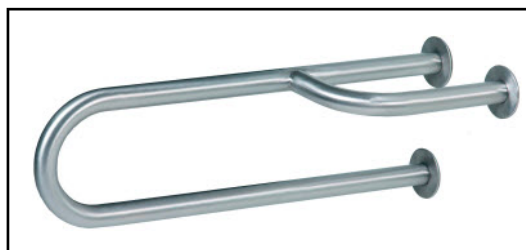

Accesorios para **Baños - Movilidad reducida**
Calidad AISI 304

Mod. DP-58