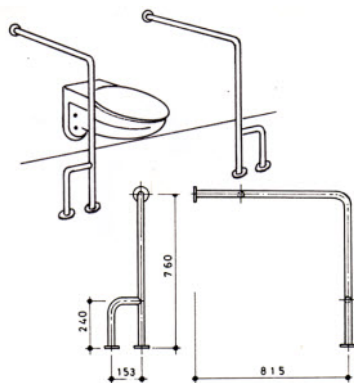

Accesorios para **Baños - Movilidad reducida**
Calidad AISI 304

Barra abatible con porta rollos AISI 304

medidas

32X795 mm	03255000
-----------	----------

Ref.

Barra de apoyo curva AISI 304

medidas

32X457 mm	03255075
-----------	----------

Ref.

Barra de apoyo recta AISI 304

medidas

32X610 mm	03255150
-----------	----------

32X760 mm	03255165
-----------	----------

Ref.

Mod. DP-55

modelo

medidas

Derecha	760x815 mm	03255575
---------	------------	----------

Izquierda	760x815 mm	03255585
-----------	------------	----------

Ref.

Accesorios para **Baños - Movilidad reducida**
Calidad AISI 304

Mod. DP-58

modelo	medidas	Ref.
Derecha	810x305 mm	03255620
Izquierda	810x305 mm	03255630

Ref.

Mod. DP-65

modelo	medidas	Ref.
DP-65	762X762 mm	03255750

Ref.

Mod. DP-50

modelo	medidas	Ref.
DP-50	400 mm	03255500
DP-50	500 mm	03255525
DP-50	700 mm	03255532
DP-54	300X500 mm	03255550