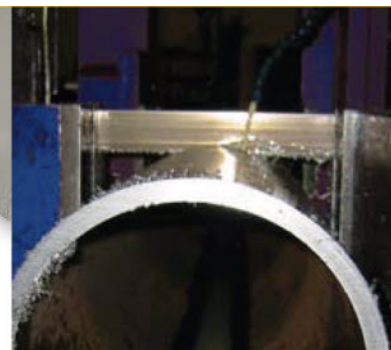

ferretería industrial

sierras de cinta bimetálicas

M42

[DENTADO VARIABLE]

Ref.	Descripcion
63201263	SIERRA CINTA SINFIN 2450X20X0.9 10/14
63201333	SIERRA CINTA SINFIN 2450X27X0.9 5/7 M42 PROTEC
63201335	SIERRA CINTA SINFIN 2450X27X0.9 6/10 M42
63201336	SIERRA CINTA SINFIN 2450X27X0.9 8/11 M42 PROTEC
63201337	SIERRA CINTA SINFIN 2450X27X0.9 8/12 M42
63201340	SIERRA CINTA SINFIN 2450X27X0.9 10/14 M42
63201360	SIERRA CINTA SINFIN 2455X27X0.9 8/12N M42
63201380	SIERRA CINTA SINFIN 2465X20X0.9 10/14
63201397	SIERRA CINTA SINFIN 2465X27X0.9 8/12 M42
63201486	SIERRA CINTA SINFIN 2485X27X0.9 8/12 M42
63201488	SIERRA CINTA SINFIN 2485X27X0.9 10/14 M42
63201528	SIERRA CINTA SINFIN 2550X27X0.9 8/12
63201545	SIERRA CINTA SINFIN 2550X27X0.9 6/10
63201560	SIERRA CINTA SINFIN 2565X27X0.9 10/14
63201605	SIERRA CINTA SINFIN 2600X27X0.9 4/6 M42
63201607	SIERRA CINTA SINFIN 2600X27X0.9 6/10 M42
63201718	SIERRA CINTA SINFIN 2700X27X0.9 8/11 M42 PROTEC
63201720	SIERRA CINTA SINFIN 2700X27X0.9 8/12
63201724	SIERRA CINTA SINFIN 2700X27X0.9 10/14
63201755	SIERRA CINTA SINFIN 2740X27X0.9 8/12 M42
63201776	SIERRA CINTA SINFIN 2750X27X0.9 8/12 M42
63201777	SIERRA CINTA SINFIN 2750X27X0.9 10/14
63201809	SIERRA CINTA SINFIN 2825X27X0.9 8/12 M42
63201860	SIERRA CINTA SINFIN 2845X27X0.9 8/12 M42
63201958	SIERRA CINTA SINFIN 3010X27X0.9 6/10 M42
63201959	SIERRA CINTA SINFIN 3010X27X0.9 8/11 M42
63201960	SIERRA CINTA SINFIN 3010X27X0.9 8/12
63201964	SIERRA CINTA SINFIN 3010X27X0.9 10/14
63202035	SIERRA CINTA SINFIN 3110X27X0.9 8/12
63202050	SIERRA CINTA SINFIN 3150x27x0.9 6/10 M42
63202052	SIERRA CINTA SINFIN 3160X27X0.9 8/12 M42
63202053	SIERRA CINTA SINFIN 3160X27X0.9 10/14 M42
63202101	SIERRA CINTA SINFIN 3550X27X0.9 6/10
63202200	SIERRA CINTA SINFIN 4810X34X1.1 5/8
63202208	SIERRA CINTA SINFIN 4860X34X1.1 - 2/3 P
63202210	SIERRA CINTA SINFIN 4860X34X1.1 - 4/6 P

TF

www.bonnet.es

GC

Pol. Industrial los Majuelos, Calle Puntallana nº6.
C.P. 38108. La Laguna. Tenerife · Canarias, Spain
Tfno: +34 922 824 140 · Fax: +34 922 824 320

Pol. Industrial Las Torres, Calle Arrecife nº 6.
C.P.35010. Las Palmas de G. Canaria. Canarias, Spain.
Tfno: +34 928 411 287 · Fax: +34 928 428 591