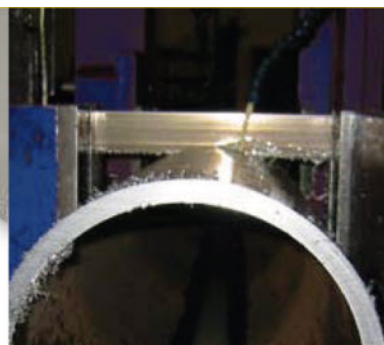

## M42

[DENTADO VARIABLE]

### APLICACIONES

- Todo tipo de aceros hasta 1400 N/mm<sup>2</sup>
- Para pequeñas y grandes piezas macizas.
- Cortes individuales o en paquete.
- Tubos de pequeñas y grandes secciones.
- Tubos y perfiles de acero inoxidable.
- Perfiles estructurales pequeños y medianos.
- Para todo tipo aplicaciones de taller.